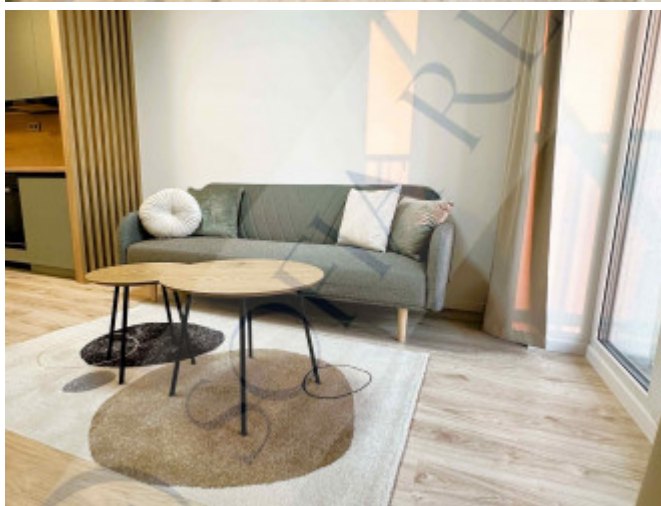

PARKOVANIE: k dispozícii vnútorné parkovacie státie (50,- EUR/mesiac)

Byt ponúka príjemné bývanie pre jednotlivca resp. pár. Bez domácich miláčikov.

K dispozícii okamžite.

LOKALITA: moderný rezidenčný komplex SLNEČNICE - POP s dobrou občianskou vybavenosťou (v blízkosti nákupné stredisko SLNEČNICE MARKET, obchody, služby, kaviarne), v blízkosti zastávka MHD (autobus + budúca zastávka električky). Výborné možnosti na aktívne trávenie voľného času (Petržalská hrádza, cykloturistika, jazero Rusovce, beh, ...)

CENA: 635,- Eur/mesiac + 165,- EUR/mesiac za energie a služby vrátane internetu, + 50,- EUR/mesiac/parkovanie. Pri podpise zmluvy platí nájomca kompletne jednomesačné nájomné vrátane energií a jednomesačný depozit vo výške kompletneho nájomu. Administratívny poplatok pre realitnú kanceláriu (590,- EUR).

KONTAKT na realitnú spoločnosť: 0910 969 995 SOFIA REAL, s.r.o.

REALITNÝ MAKLÉR

Maklér:
Telefón:
E-mail:

Asistent RK
0910 969 995
info@sofiareal.sk