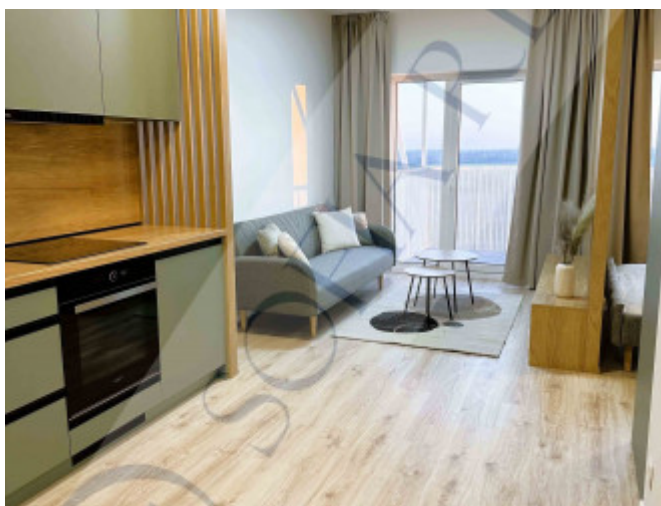

PARKOVANIE: k dispozícii vnútorné parkovacie státie (50,- EUR/mesiac)

Byt ponúka príjemné bývanie pre jednotlivca resp. pár. Bez domácich miláčikov.

K dispozícii okamžite.

LOKALITA: moderný rezidenčný komplex SLNEČNICE - POP s dobrou občianskou vybavenosťou (v blízkosti nákupné stredisko SLNEČNICE MARKET, obchody, služby, kaviarne), v blízkosti zastávka MHD (autobus + budúca zastávka električky). Výborné možnosti na aktívne trávenie voľného času (Petržalská hrádza, cykloturistika, jazero Rusovce, beh, ...)

CENA: 635,- Eur/mesiac + 165,- EUR/mesiac za energie a služby vrátane internetu, + 50,- EUR/mesiac/parkovanie. Pri podpise zmluvy platí nájomca kompletne jednomesačné nájomné vrátane energií a jednomesačný depozit vo výške kompletneho nájomu. Administratívny poplatok pre realitnú kanceláriu (590,- EUR).

KONTAKT na realitnú spoločnosť: 0910 969 995 SOFIA REAL, s.r.o.

REALITNÝ MAKLÉR

Maklér:
Telefón:
E-mail:

Asistent RK
0910 969 995
info@sofiareal.sk