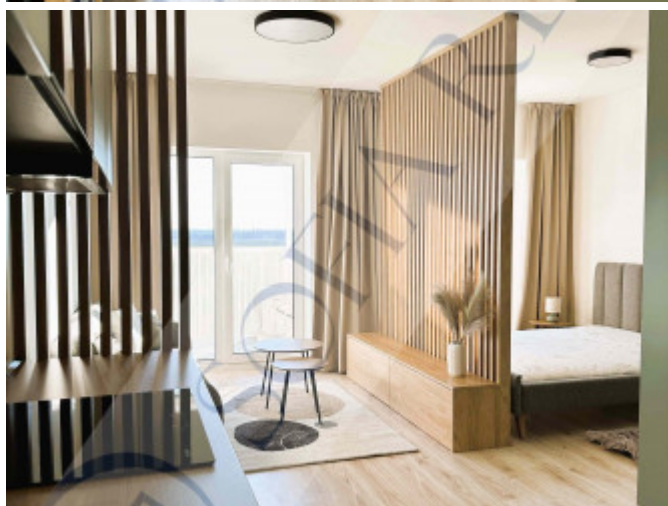

PARKOVANIE: k dispozícii vnútorné parkovacie státie (50,- EUR/mesiac)

Byt ponúka príjemné bývanie pre jednotlivca resp. pár. Bez domácich miláčikov.

K dispozícii okamžite.

LOKALITA: moderný rezidenčný komplex SLNEČNICE - POP s dobrou občianskou vybavenosťou (v blízkosti nákupné stredisko SLNEČNICE MARKET, obchody, služby, kaviarne), v blízkosti zastávka MHD (autobus + budúca zastávka električky). Výborné možnosti na aktívne trávenie voľného času (Petržalská hrádza, cykloturistika, jazero Rusovce, beh, ...)

CENA: 635,- Eur/mesiac + 165,- EUR/mesiac za energie a služby vrátane internetu, + 50,- EUR/mesiac/parkovanie. Pri podpise zmluvy platí nájomca kompletne jednomesačné nájomné vrátane energií a jednomesačný depozit vo výške kompletneho nájomu. Administratívny poplatok pre realitnú kanceláriu (590,- EUR).

KONTAKT na realitnú spoločnosť: 0910 969 995 SOFIA REAL, s.r.o.

REALITNÝ MAKLÉR

Maklér:
Telefón:
E-mail:

Asistent RK
0910 969 995
info@sofiareal.sk