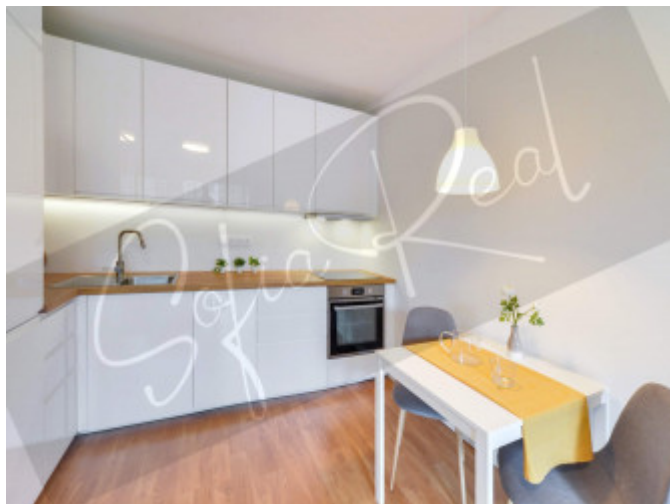

REALITNÝ MAKLÉR

Maklér:
Telefón:
E-mail:

Asistent RK
0910 969 995
info@sofiareal.sk