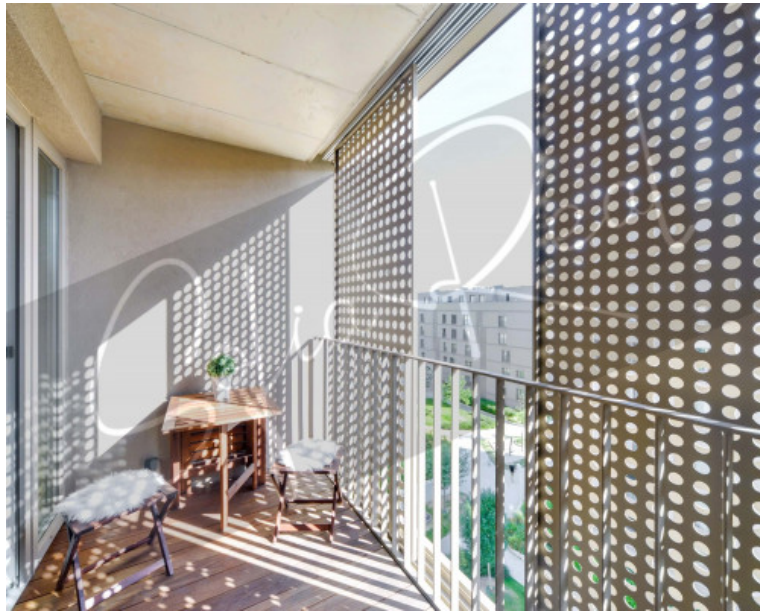

SOFIA REAL

PRENÁJOM - 3D: príjemný 2-izbový byt; parking; Pri Mýte - Nové Mesto

690 €/mesiac

Kraj:	Bratislavský kraj
Okres:	Bratislava III
Obec:	Bratislava-Nové Mesto
Ulica:	Račianska
Druh:	Byty
Typ bytu:	2-izbový byt
Typ:	Prenájom
Úžitková plocha:	

PODROBNÉ INFORMÁCIE

Status:	aktívne	Garáž:	áno
Vlastníctvo:	osobné	Výťah:	áno
Úžitková plocha:	48 m²	Poschodie:	6
Podlahová plocha:	48 m²	Celková plocha:	48 m²
Stav:	novostavba	Plocha loggie:	6 m²
Počet izieb:	2	Vykurovanie - centrálné:	áno
Energetický certifikát:	B	Optická sieť:	áno
Loggia:	áno		

POPIS NEHNUTEĽNOSTI

Moderný 2-izbový byt v rezidenčnom projekte Pri Mýte (orientácia mimo rušnú ulicu) v blízkosti Račianskeho mýta (mestská časť Nové Mesto).

Nehnutelnosť s priestrannou LOGGIU sa nachádza na 6./11. posch. bytového domu s 2x výťahom. Byt má príjemnú slnečnú (JZ) orientáciu.

DISPOZÍCIA: vstupná chodba, obývacia izba prepojená s kuchynskou a jedálenskou časťou so vstupom na loggiu, samostatná spálňa so zabudovanou šatníkovou skriňou a so vstupom na loggiu, kúpeľňa s vaňou a samostatná toaleta