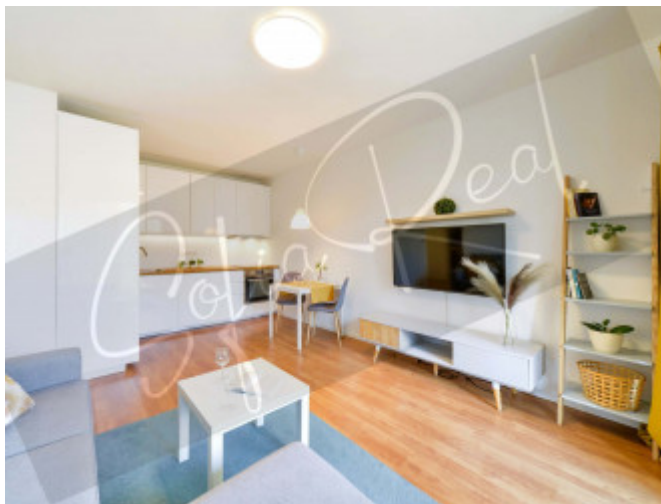

REALITNÝ MAKLÉR

Maklér:
Telefón:
E-mail:

Asistent RK
0910 969 995
info@sofiareal.sk