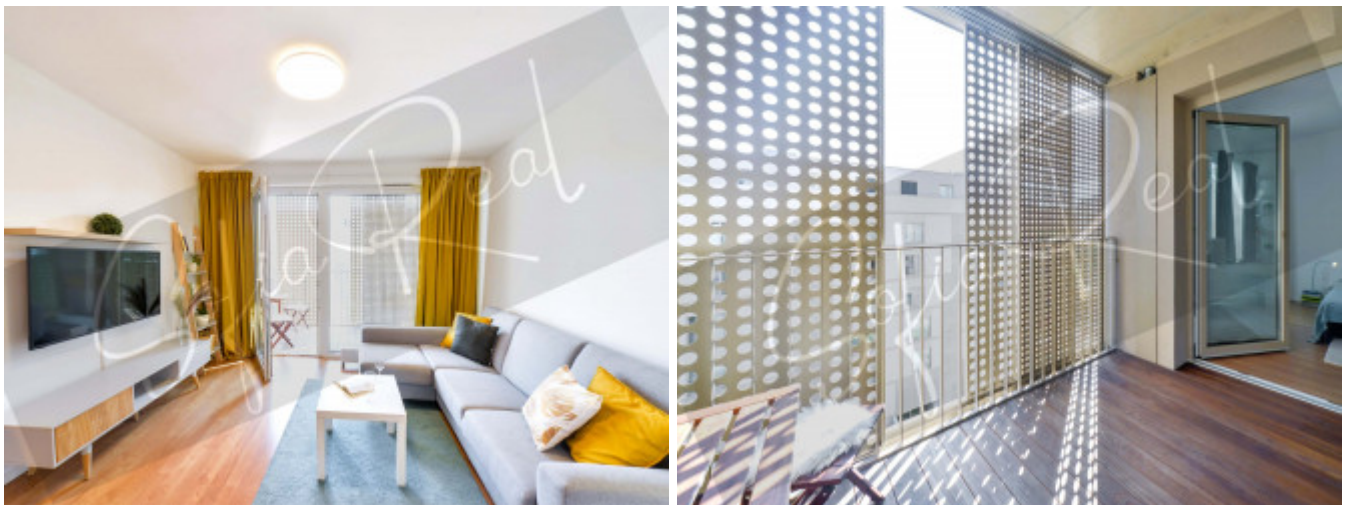

jedálenské sedenie, sedačka, konferenčný stolík, TV nábytková zostava, TV. V spálni je zabudovaný šatník, manželská posteľ, knižnica. Práčka (v kúpeľni).

PARKOVANIE: vnútorné parkovacie miesto (90,- EUR/mesiac); nie je podmienkou prenájmu

Byt poskytuje pohodlné a moderné bývanie pre jednotlivca ako aj pár. Domáci miláčik NIE JE akceptovateľný.

LOKALITA: moderná, mestská lokalita s výbornou občianskou vybavenosťou V blízkosti sú kaviarne, reštaurácie, potraviny, lekáreň, drogeria, Starý Otec, ... V blízkosti dopravný uzol Račianske mýto/Trnavské mýto. Rýchla dostupnosť do centra mesta (električka). V pešej dostupnosti nákupné centrum CENTRÁL.

CENA: 690,- Eur/mesiac + 170,- EUR/mesiac (za energie; VRÁTANE internetu). Pri podpise zmluvy platí nájomca kompletne jednomesačné nájomné (860,- EUR), depozit (860,- EUR). Vnútorné parkovacie miesto (90,- EUR/mesiac - nie je podmienkou prenájmu). Administratívny poplatok pre realitnú spoločnosť (630,- EUR).

KONTAKT na realitnú spoločnosť: 0910 969 995 SOFIA REAL, s.r.o.

© COPYRIGHT SOFIA REAL, s.r.o. - texty/obrázky/fotografie sú autorským dielom a majetkom realitnej kancelárie SOFIA REAL, s.r.o. Ich ďalšie šírenie, kopírovanie, resp. akékoľvek použitie bez súhlasu spoločnosti SOFIA REAL, s.r.o. nie je dovolené.